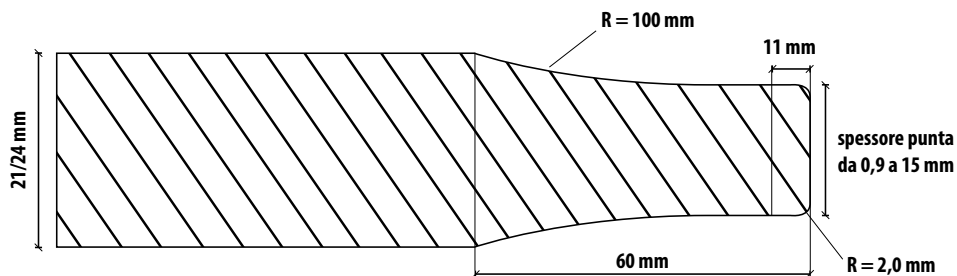

Pannello per
interni MDF LIGHT

Pannello per
interni MDF LIGHT