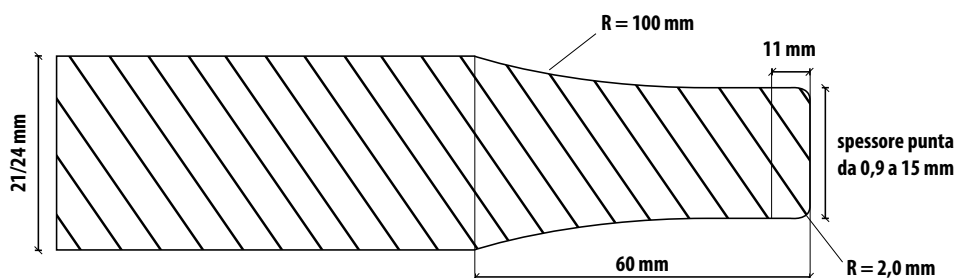

Pannello per interni MDF LIGHT

Pannello per interni MDF LIGHT