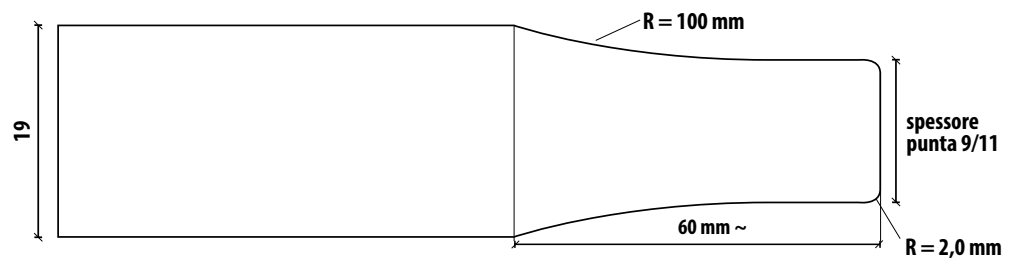

Sezione pannellatura 19 mm