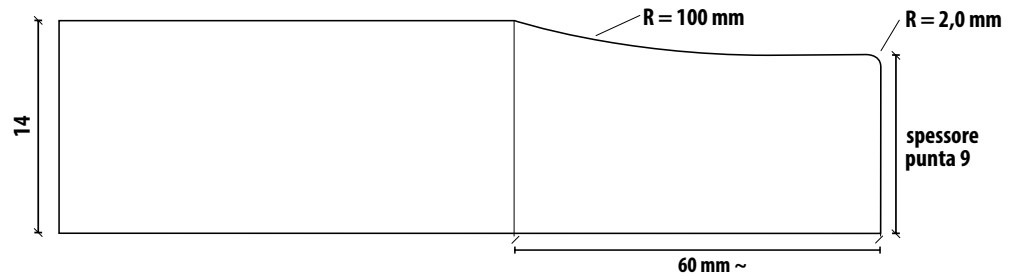

Sezione pannellatura 14 mm