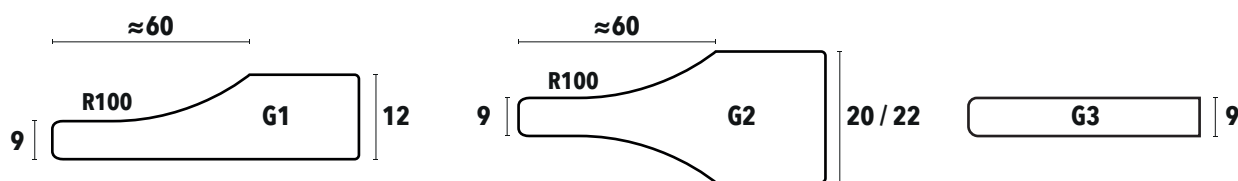

PROFILI TECNICI MONTANTI E TRAVERSI

PROFILI TECNICI PANNELLI IMPIALLACCIATI

Pannelli bugnati o lisci in MDF Light impiallacciati con tranciato a scelta

PROFILI TECNICI PANNELLI GREZZI

Pannelli bugnati o lisci in MDF Light grezzi privi di tranciato