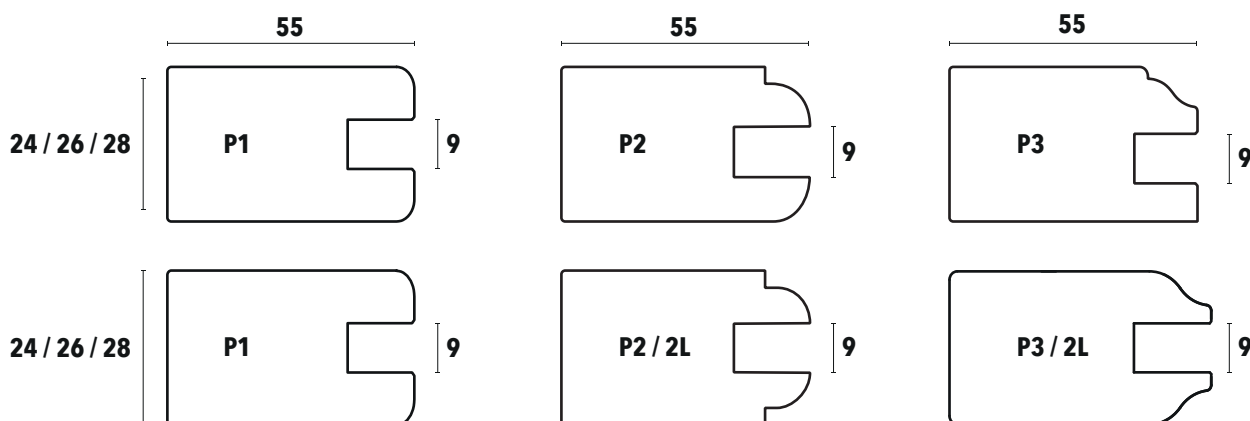

OSCURANTI INTERNI IMPIALLACCIATI O GREZZI

Gli oscuranti interni OSCURTEK, creati per soddisfare le esigenze peculiari dei centri storici e anche come antine di mobili, sono composti da un telaio perimetrale e dalle relative spalle e traversi in cui si inseriscono pannelli in MDF light, bugnati o lisci, grezzi o rivestiti con tranciato a scelta, rappresentano la giusta combinazione tra tradizione ed innovazione potendo contare su una vasta scelta di essenze e profilature.

PROFILI TECNICI MONTANTI E TRAVERSI

PROFILI TECNICI PANNELLI IMPIALLACCIATI

Pannelli bugnati o lisci in MDF Light impiallacciati con tranciato a scelta

PROFILI TECNICI PANNELLI GREZZI

Pannelli bugnati o lisci in MDF Light grezzi privi di tranciato

PROFILI TECNICI PANNELLI BAROCCO GREZZI

Pannelli bugnati o lisci in MDF Light grezzi privi di tranciato