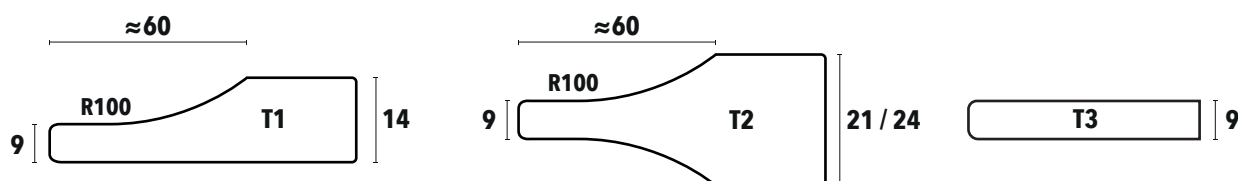

PROFILI TECNICI PANNELLI IMPIALLACCIATI

Pannelli bugnati o lisci in MDF Light impiallacciati con tranciato a scelta